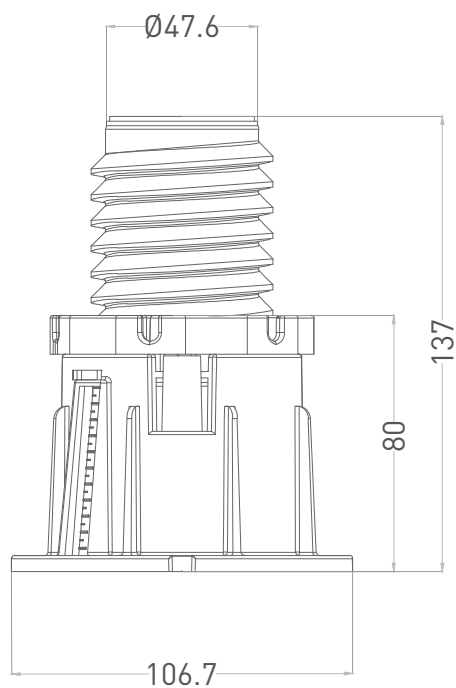

ОПОРА ДУШЕВОГО ПОДДОНА

salini
L'ANIMA DELL'ACQUA

1907001

Размеры: 106.7 x 47.6 x 82-137 мм

Материал: пластик

Комплектация: опоры душевого поддона (2 шт.)

Salini SRL

20122 Italia, Milano, Largo Ildefonso Schuster, 1
info@salini-srl.com
www.salini-srl.com