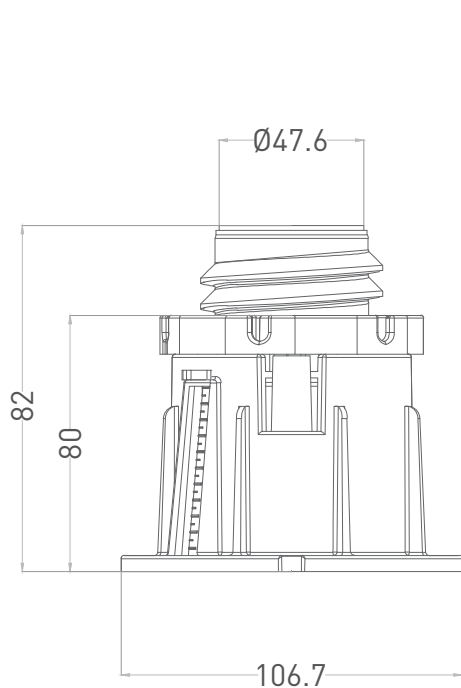

ОПОРА ДУШЕВОГО ПОДДОНА

salini
L'ANIMA DELL'ACQUA

1907001

Размеры: 106.7 x 47.6 x 82-137 мм

Материал: пластик

Комплектация: опоры душевого поддона (2 шт.)

Salini SRL

20122 Italia, Milano, Largo Ildefonso Schuster, 1
info@salini-srl.com
www.salini-srl.com